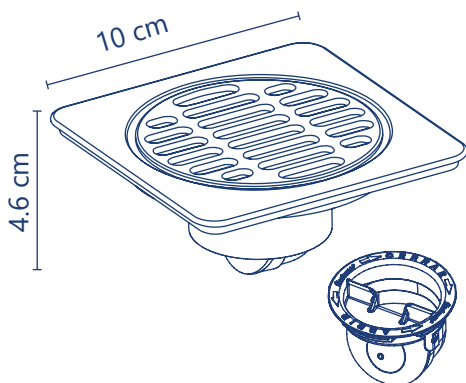

Ficha técnica

Cód. 2313

Coladera cuadrada instala fácil

DESCRIPCIÓN

- Instala fácil
- Para tubería de 2"
- De 10 x 10 cm
- Cubierta de acero inoxidable
- Check anti-olores

MATERIALES

- Cubiertas de acero inoxidable calibre #30 y cuerpo de ABS.

ESPECIFICACIONES

- Flujo máximo con válvula check (cople anti-olores chico) de 12 lt/min,
- Conexión vertical de 50 mm (2") tubería nacional (diámetro interno)

MEDIDAS

- 10 x 10 x 4.67 cm
- Rejilla circular de 8.2 cm