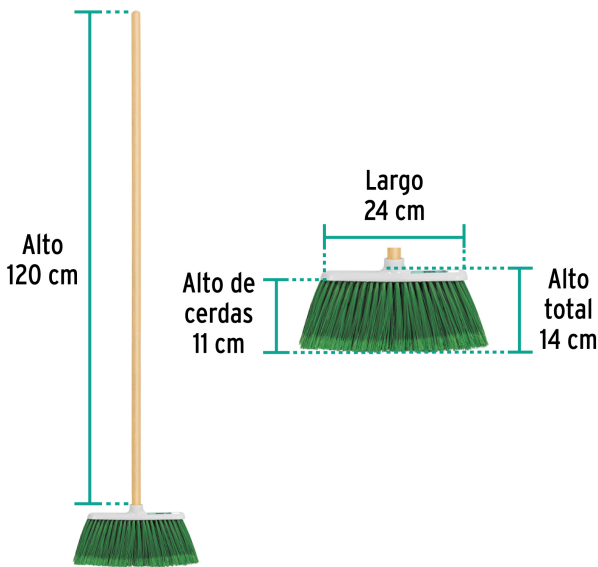

CÓDIGO: 57055 CLAVE: ES-220C

Escoba grande tipo cepillo, cerdas de PVC, bastón de madera

- Cerdas de PVC con puntas tipo orzuela para atrapar pelusas y cabellos
- Bastón de madera 120 cm, incluido
- Resistente y ligera
- Se surte en dos piezas por separado (bastón y cepillo)

Limpieza

Certificaciones y garantías

- Garantizado contra defectos de fabricación o mano de obra. La garantía se puede hacer válida con cualquier distribuidor de TRUPER

Especificaciones

Colores	8 (amarillo, verde claro, naranja, rosa, rojo, azul, verde oscuro, morado)
Tamaño	Grande
Medidas del cepillo	30 cm x 6 cm x 17 cm
Altura de las cerdas	13 cm
Empaque individual	Bolsa (cepillo) y etiqueta (bastón)
Inner	12
Pallet	600

País de origen

Fabricado en México bajo las estrictas especificaciones de GRUPO TRUPER

Imágenes complementarias

Caja con 12 pzas. en 8 colores

EMPAQUE MASTER

Contenido	Medidas: Alto x Ancho x Largo	Peso
Caja (12 piezas)	33.8 cm (13 1/2") x 34.8 cm (13 1/2") x 38 cm (15")	6.14 kg (13.5 lb)
Bastones (12 piezas)	6.2 cm (2 1/2") x 10.2 cm (4") x 120.3 cm (47 1/2")	3.2 kg (7 lb)