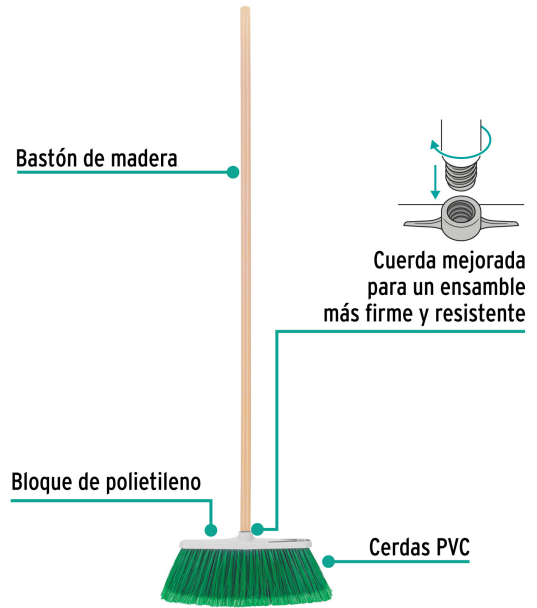

Imágenes complementarias

EMPAQUE MASTER

Contenido	Medidas: Alto x Ancho x Largo	Peso
Caja (12 piezas)	33.8 cm (13 1/2") x 34.8 cm (13 1/2") x 38 cm (15")	6.14 kg (13.5 lb)
Bastones (12 piezas)	6.2 cm (2 1/2") x 10.2 cm (4") x 120.3 cm (47 1/2")	3.2 kg (7 lb)