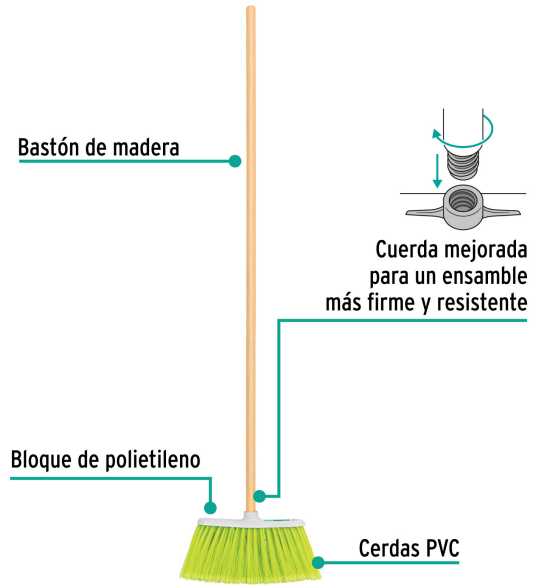

Imágenes complementarias

EMPAQUE MASTER

Contenido	Medidas: Alto x Ancho x Largo	Peso
Caja (12 piezas)	34 cm (13 1/2") x 32.8 cm (13") x 34.5 cm (13 1/2")	4.54 kg (10 lb)
Bastones (12 piezas)	6.2 cm (2 1/2") x 10.2 cm (4") x 120.3 cm (47 1/2")	3.2 kg (7 lb)