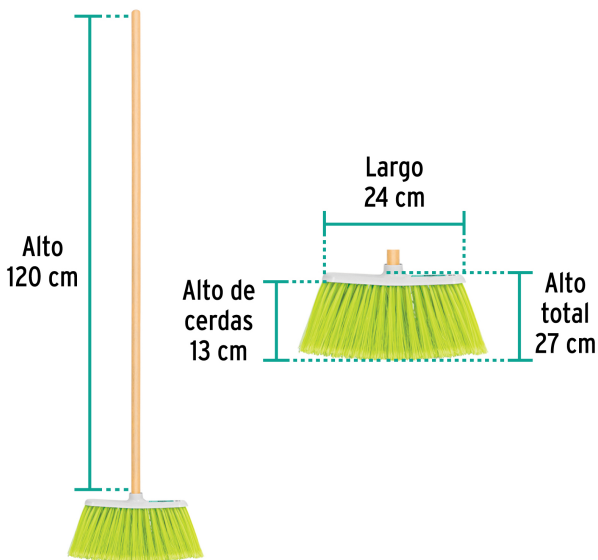

CÓDIGO: 57054 CLAVE: ES-200C

Escoba mediana tipo cepillo, cerdas de PVC, bastón de madera

- Cerdas de PVC con puntas tipo orzuela para atrapar pelusas y cabellos
- Bastón de madera 120 cm, incluido
- Resistente y ligera
- Se surte en dos piezas por separado (bastón y cepillo)

Limpieza

Certificaciones y garantías

- Garantizado contra defectos de fabricación o mano de obra. La garantía se puede hacer válida con cualquier distribuidor de TRUPER

Especificaciones

Colores	8 (amarillo, verde claro, naranja, rosa, rojo, azul, verde oscuro, morado)
Tamaño	Mediana
Medidas del cepillo	26 cm x 6 cm x 17 cm
Altura de las cerdas	13 cm
Empaque individual	Bolsa (cepillo) y etiqueta (bastón)
Inner	12
Pallet	672

País de origen

Fabricado en México bajo las estrictas especificaciones de GRUPO TRUPER

Imágenes complementarias

Caja con 12 pzas. en 8 colores

EMPAQUE MASTER

Contenido	Medidas: Alto x Ancho x Largo	Peso
Caja (12 piezas)	34 cm (13 1/2") x 32.8 cm (13") x 34.5 cm (13 1/2")	4.54 kg (10 lb)
Bastones (12 piezas)	6.2 cm (2 1/2") x 10.2 cm (4") x 120.3 cm (47 1/2")	3.2 kg (7 lb)