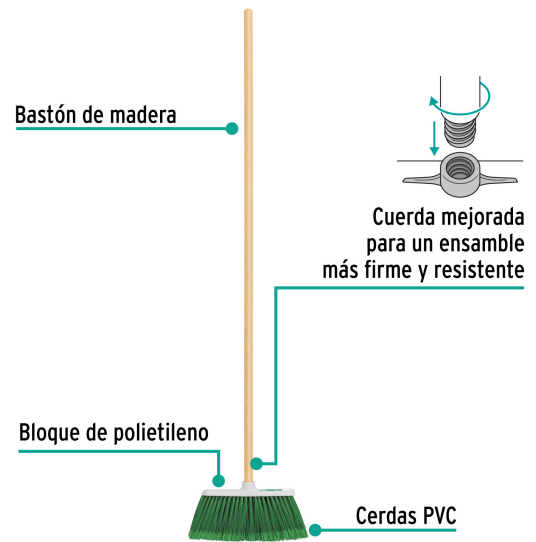

Imágenes complementarias

EMPAQUE MASTER

Contenido	Medidas: Alto x Ancho x Largo	Peso
Caja (12 piezas)	30.2 cm (12") x 30 cm (12") x 30.5 cm (12")	3.68 kg (9.9 lb)
Bastones (12 piezas)	6.2 cm (2 1/2") x 10.2 cm (4") x 120.3 cm (47 1/2")	3.2 kg (7 lb)