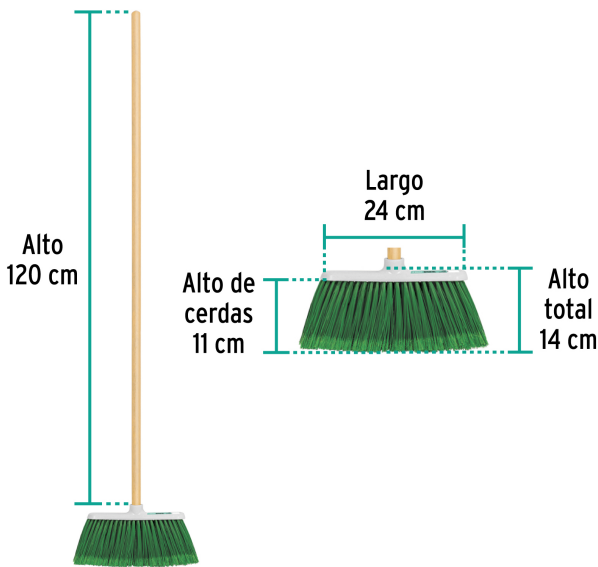

Klintek

CÓDIGO: 57053 CLAVE: ES-140C

Escoba chica tipo cepillo, cerdas de PVC, bastón de madera

- Cerdas de PVC con puntas tipo orzuela para atrapar pelusas y cabellos
- Bastón de madera 120 cm, incluido
- Resistente y ligera
- Se surte en dos piezas por separado (bastón y cepillo)

Limpieza

Certificaciones y garantías

- Garantizado contra defectos de fabricación o mano de obra. La garantía se puede hacer válida con cualquier distribuidor de TRUPER

Especificaciones

| | |
|-----------------------------|--|
| Colores | 8 (amarillo, verde claro, naranja, rosa, rojo, azul, verde oscuro, morado) |
| Tamaño | Chica |
| Medidas del cepillo | 24 cm x 5 cm x 14 cm |
| Altura de las cerdas | 11 cm |
| Empaque individual | Bolsa (cepillo) y etiqueta (bastón) |
| Inner | 12 |
| Pallet | 756 |

País de origen

Fabricado en México bajo las estrictas especificaciones de GRUPO TRUPER

Imágenes complementarias

Caja con 12 pzas. en 8 colores

EMPAQUE MASTER

| Contenido | Medidas: Alto x Ancho x Largo | Peso |
|----------------------|---|------------------|
| Caja (12 piezas) | 30.2 cm (12") x 30 cm (12") x 30.5 cm (12") | 3.68 kg (9.9 lb) |
| Bastones (12 piezas) | 6.2 cm (2 1/2") x 10.2 cm (4") x 120.3 cm (47 1/2") | 3.2 kg (7 lb) |