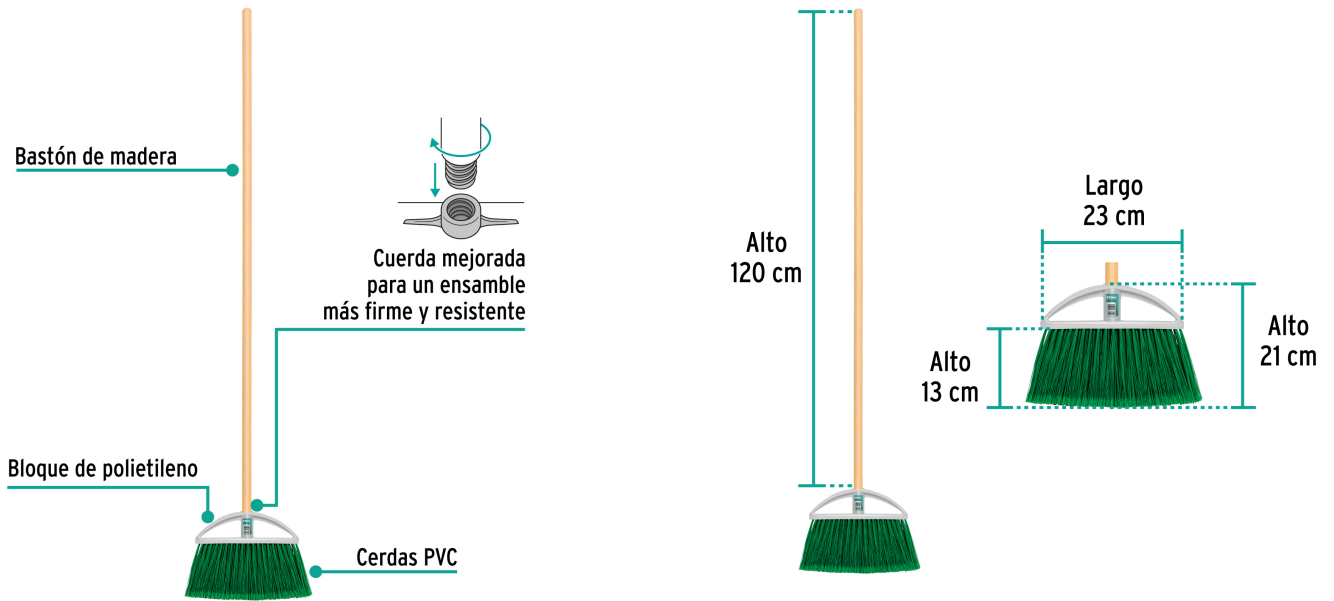

Imágenes complementarias

Caja con 12 pzas. en 8 colores