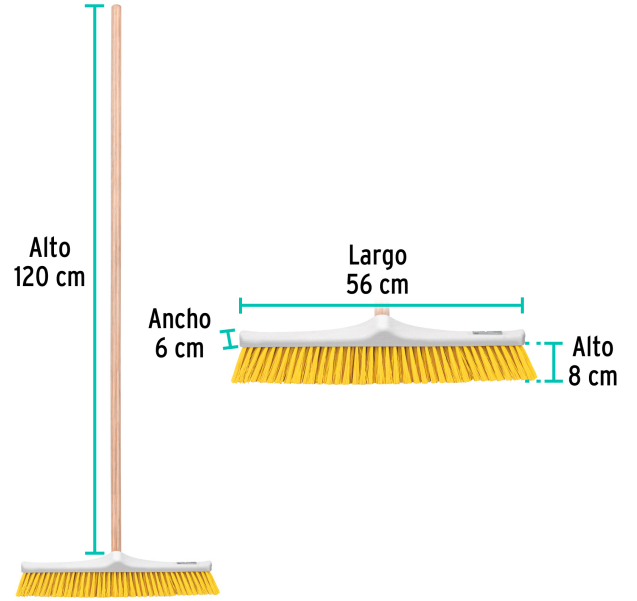

CÓDIGO: 57037 CLAVE: CEPI-60

Cepillo industrial cerda suave de 56 cm con bastón de madera

- Cerdas suaves de PET de alta resistencia a químicos de limpieza
- Bloque con inclinación para facilitar el tallado o barrido hacia enfrente
- Bastón de madera de 120 cm, incluido
- Ideal para interiores y superficies planas
- Se surte en dos piezas por separado (bastón y cepillo)

Limpieza

Certificaciones y garantías

- Garantizado contra defectos de fabricación o mano de obra. La garantía se puede hacer válida con cualquier distribuidor de TRUPER

Especificaciones

Color	Amarillo
Número de pinceles	189
Dimensiones del cepillo (largo x ancho x alto)	56 cm x 6 cm x 14 cm
Altura de las cerdas	8 cm
Empaque individual	Bolsa (cepillo) y etiqueta (bastón)
Inner	3
Pallet	234

Imágenes complementarias

EMPAQUE INNER

Contenido	Medidas: Alto x Ancho x Largo	Peso
Caja (3 piezas)	15 cm (6") x 18.9 cm (7 1/2") x 61.4 cm (24")	2.96 kg (6.5 lb)
Bastones (3 piezas)	2.2 cm (1") x 7 cm (3") x 120 cm (47")	0.9 kg (2 lb)