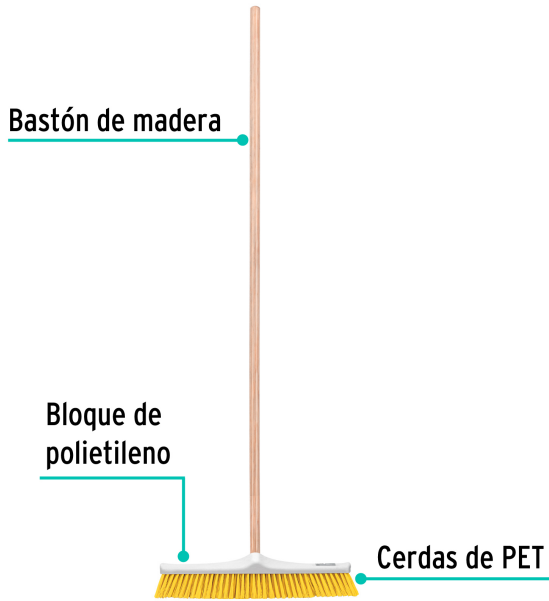

CÓDIGO: 57037 CLAVE: CEPI-60

Cepillo industrial cerda suave de 56 cm con bastón de madera

- Cerdas suaves de PET de alta resistencia a químicos de limpieza
- Bloque con inclinación para facilitar el tallado o barrido hacia enfrente
- Bastón de madera de 120 cm, incluido
- Ideal para interiores y superficies planas
- Se surte en dos piezas por separado (bastón y cepillo)

Limpieza

Certificaciones y garantías

- Garantizado contra defectos de fabricación o mano de obra. La garantía se puede hacer válida con cualquier distribuidor de TRUPER

Especificaciones

Color	Amarillo
Número de pinceles	189
Dimensiones del cepillo (largo x ancho x alto)	56 cm x 6 cm x 14 cm
Altura de las cerdas	8 cm
Empaque individual	Bolsa (cepillo) y etiqueta (bastón)
Inner	3
Pallet	234

Imágenes complementarias

EMPAQUE INNER

Contenido	Medidas: Alto x Ancho x Largo	Peso
Caja (3 piezas)	15 cm (6") x 18.9 cm (7 1/2") x 61.4 cm (24")	2.96 kg (6.5 lb)
Bastones (3 piezas)	2.2 cm (1") x 7 cm (3") x 120 cm (47")	0.9 kg (2 lb)