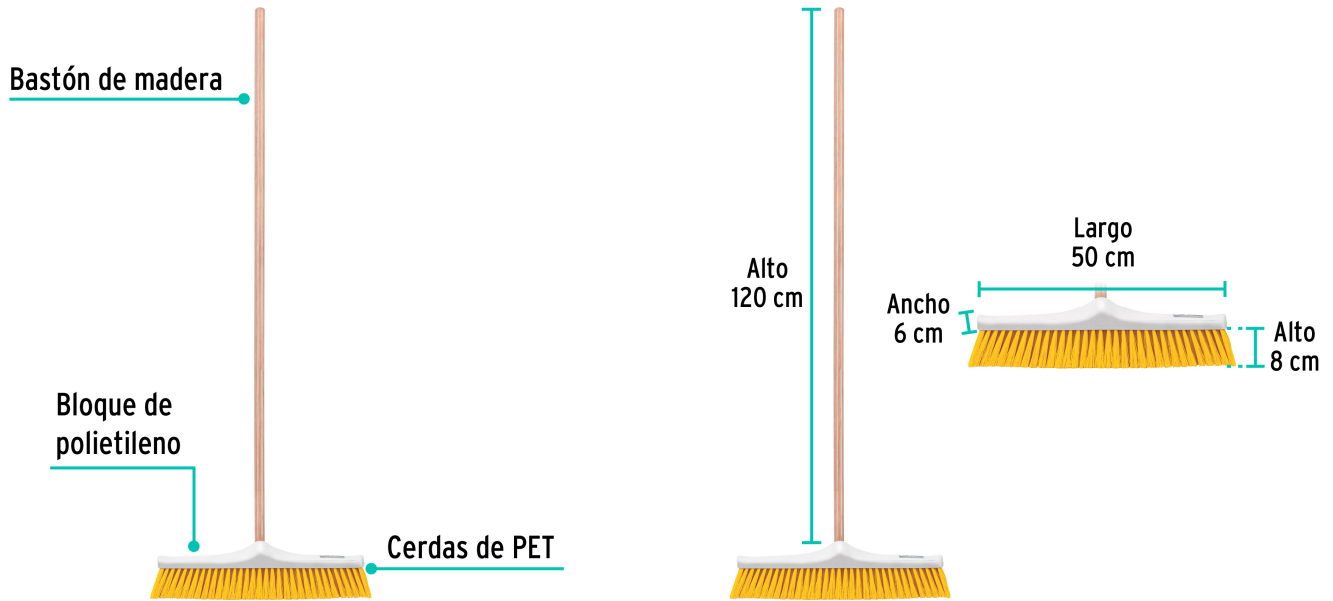

Imágenes complementarias