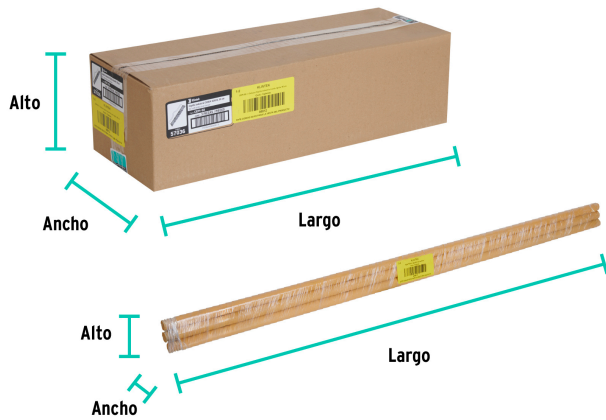

### Especificaciones

Color	Amarillo
Número de pinceles	169
Dimensiones del cepillo (largo x ancho x alto)	50 cm x 6 cm x 14 cm
Altura de las cerdas	8 cm
Empaque individual	Bolsa (cepillo) y etiqueta (bastón)
Inner	3
Pallet	246

### Refacciones y/o accesorios disponibles en catálogo (no incluidos)

Código	Clave	Descripción
55863	R-ES	Rack de plástico para escobas, Truper

Imágenes complementarias

EMPAQUE INNER

Contenido	Medidas: Alto x Ancho x Largo	Peso
Caja (3 piezas)	15 cm (6") x 18.7 cm (7 1/2") x 51.5 cm (20 1/2")	2.66 kg (5.9 lb)
Bastones (3 piezas)	2.2 cm (1") x 6.6 cm (2 1/2") x 120 cm (47 1/2")	0.74 kg (1.6 lb)