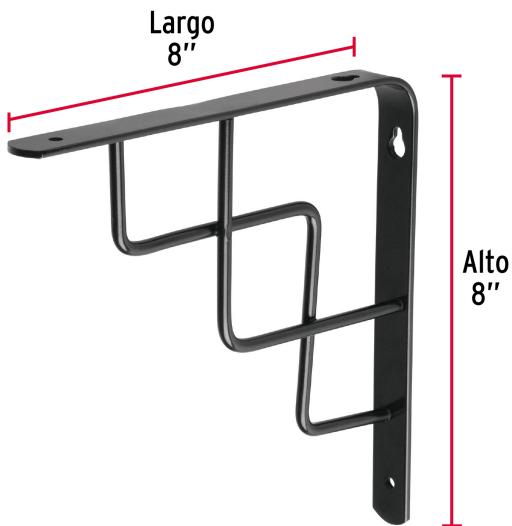

FIERO

CÓDIGO: 47703 CLAVE: MED-8NE

Ménsula reforzada negra 8 x 8", diseño escalera, FIERO

- Fabricada en acero
- Fácil instalación
- Útil para emplearse como soporte de repisas o cubiertas

Certificaciones y garantías

- Garantizado contra defectos de fabricación o mano de obra. La garantía se puede hacer válida con cualquier distribuidor de TRUPER

Especificaciones

Color	Negro
Carga de trabajo calculada por par	60 kg
Medida	8" x 8"
Espesor	3 mm
Puntos de sujeción	4
Empaque individual	Etiqueta
Pallet	2400
Inner	10
Master	80

País de origen

Fabricado en China bajo las estrictas especificaciones de GRUPO TRUPER

Imágenes complementarias

EMPAQUE INNER

Contiene: 10 piezas

Peso: 2.84 kg (6.3 lb)

Imágenes complementarias

EMPAQUE MASTER

Contiene: 8 inner (80 piezas)

Peso: 23.4 kg (51.6 lb)