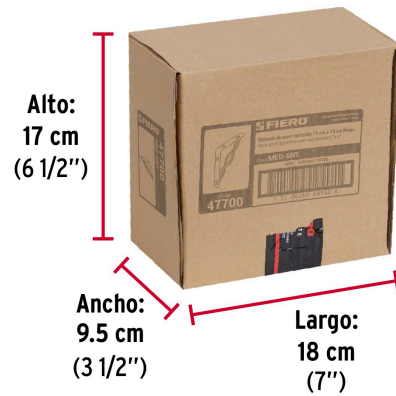

CÓDIGO: 47700 CLAVE: MED-6NT

Ménsula reforzada negra 6 x 6", diseño trenza, FIERO

- Fabricada de acero
- Fácil instalación
- Útil para emplearse como soporte de repisas o cubiertas

Certificaciones y garantías

- Garantizado contra defectos de fabricación o mano de obra. La garantía se puede hacer válida con cualquier distribuidor de TRUPER

Especificaciones

Color	Negro
Carga de trabajo calculada por par	40 kg
Medida	6" x 6"
Espesor	3 mm
Puntos de sujeción	4
Empaque individual	Etiqueta
Inner	10
Master	80
Pallet	2880

País de origen

Fabricado en China bajo las estrictas especificaciones de GRUPO TRUPER

Imágenes complementarias

EMPAQUE INNER

Contiene: 10 piezas

Peso: 2.36 kg (5.2 lb)

Imágenes complementarias

EMPAQUE MASTER

Contiene: 8 inner (80 piezas)

Peso: 19.32 kg (42.6 lb)