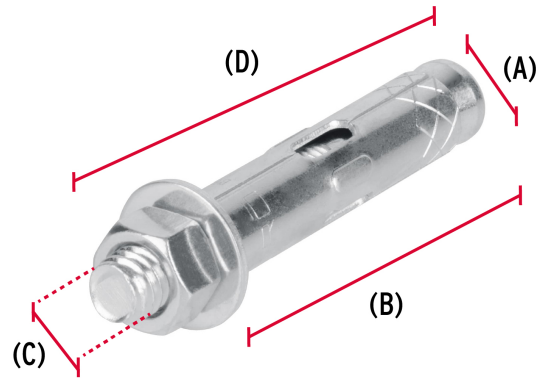

FIERO

CÓDIGO: 47370 CLAVE: TAE-3/8T

Bolsa con 4 taquetes expansivos de 3/8" con tornillo, FIERO

- Fabricados en acero con acabado galvanizado
- Taquete montado
- Para fijar en concreto

Taquete montado

Certificaciones y garantías

- Garantizado contra defectos de fabricación o mano de obra. La garantía se puede hacer válida con cualquier distribuidor de TRUPER

Especificaciones

Taquete (diámetro x largo camisa)	1/2" x 56 mm
Tornillo (diámetro x largo)	3/8" (9.5 mm) x 3" (75 mm)
Uso de broca	1/2" (13 mm)
Número de piezas	4
Empaque individual	Bolsa
Inner	6
Master	72
Pallet	3456

País de origen

Fabricado en China bajo las estrictas especificaciones de GRUPO TRUPER

Imágenes complementarias

Fabricado en acero

Dimensiones		
Taquete	Diámetro (A): 1/2" (13 mm)	Largo de camisa (B): 56 mm
Tornillo	Diámetro (C): 3/8" (9.5 mm)	Largo (D): 3" (75 mm)

EMPAQUE INDIVIDUAL

Alto
16.5 cm
(6.5")

Largo
9 cm
(3.5")

Peso: 0.25 kg (0.6 lb)

EMPAQUE INNER

Alto
6.8 cm
(2.7")

Ancho
12 cm
(4.7")

Largo
17 cm
(6.7")