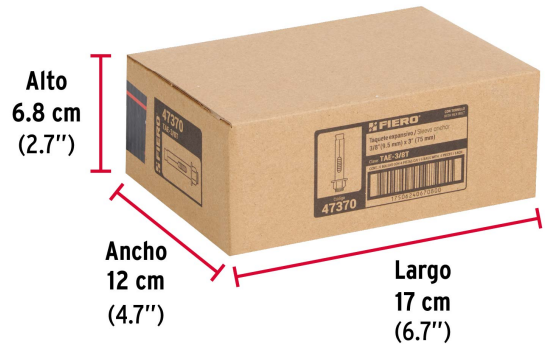

- Garantizado contra defectos de fabricación o mano de obra. La garantía se puede hacer válida con cualquier distribuidor de TRUPER

Especificaciones

Taquete (diámetro x largo camisa)	1/2" x 56 mm
Tornillo (diámetro x largo)	3/8" (9.5 mm) x 3" (75 mm)
Uso de broca	1/2" (13 mm)
Número de piezas	4
Empaque individual	Bolsa
Inner	6
Master	72
Pallet	3456

País de origen

Fabricado en China bajo las estrictas especificaciones de GRUPO TRUPER

Imágenes complementarias

Fabricado en acero

Dimensiones		
Taquete	Diámetro (A): 1/2" (13 mm)	Largo de camisa (B): 56 mm
Tornillo	Diámetro (C): 3/8" (9.5 mm)	Largo (D): 3" (75 mm)

EMPAQUE INDIVIDUAL

Alto
16.5 cm
(6.5")

Largo
9 cm
(3.5")

Peso: 0.25 kg (0.6 lb)

EMPAQUE INNER

Alto
6.8 cm
(2.7")

Ancho
12 cm
(4.7")

Largo
17 cm
(6.7")

Contiene: 6 piezas

Peso: 1.6 kg (3.5 lb)

Imágenes complementarias

EMPAQUE MASTER

Contiene: 12 inner (72 piezas)

Peso: 19.56 kg (43.1 lb)