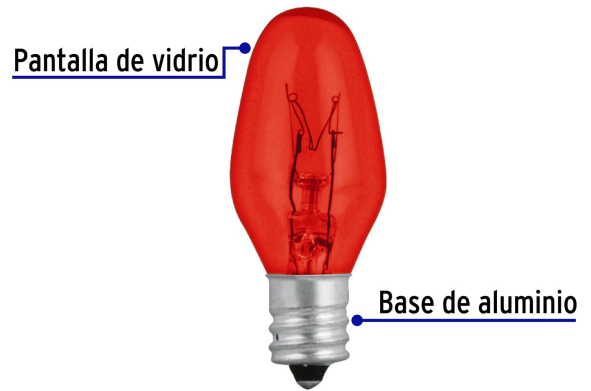

Incluye

10 piezas de cada color

Imágenes complementarias

EMPAQUE INNER

EMPAQUE MASTER