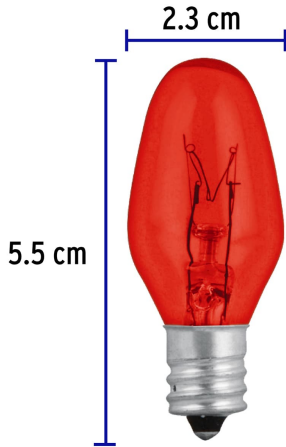

VOLTECK

CÓDIGO: 46822 CLAVE: FI-50C

Caja con 50 focos incandescentes de colores base E12 7.5W

- Pantalla de vidrio y base de aluminio
- Uso decorativo
- Ideal para luces de noche

**Certificaciones y garantías****Especificaciones**

Color	Surtidos
Consumo	7.5 W
Tensión / Frecuencia	127 V / 60 Hz
Corriente	60 mA
Tiempo de vida	2 000 h
Tipo de base	E12
Medidas (diámetro x altura)	2.3 cm x 5.5 cm
Empaque individual	Caja con 50 piezas
Inner	1
Master	16
Pallet	512

País de origen**Fabricado en China bajo las estrictas especificaciones de GRUPO TRUPER**

Incluye

10 piezas de cada color

Imágenes complementarias

EMPAQUE INNER

EMPAQUE MASTER

Contiene: 1 piezas

Peso: 0.27 kg (0.6 lb)

Contiene: 16 inner (16 piezas)

Peso: 4.74 kg (10.5 lb)

Imágenes complementarias