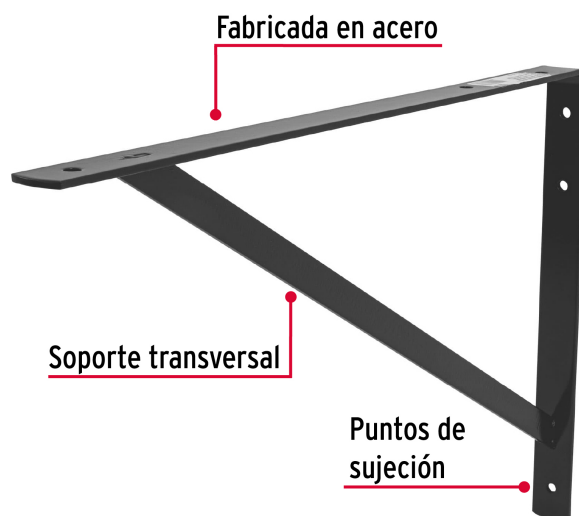

FIERO

CÓDIGO: 44678 CLAVE: MER-20N

Ménsula de acero reforzada negra 13 x 20", FIERO

- Fabricada en acero
- Fácil instalación
- Reforzada con soporte transversal para mayor capacidad de carga
- Útil para emplearse como soporte de repisas o cubiertas

Certificaciones y garantías

- Garantizado contra defectos de fabricación o mano de obra. La garantía se puede hacer válida con cualquier distribuidor de TRUPER

Especificaciones

Medida	13" x 20"
Carga de trabajo calculada por par	320 kg
Espesor	4 mm
Puntos de sujeción	6
Empaque individual	Etiqueta
Pallet	600
Inner	10

País de origen

Fabricado en China bajo las estrictas especificaciones de GRUPO TRUPER

Imágenes complementarias

EMPAQUE MASTER

Contiene: 10 piezas

Peso: 10.86 kg (23.9 lb)