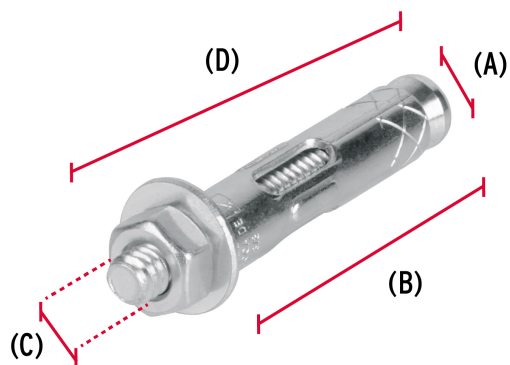

FIERO

CÓDIGO: 44360 CLAVE: TAE-1/4T

Bolsa con 4 taquetes expansivos de 1/4" con tornillo, FIERO

- Fabricados en acero con acabado galvanizado
- Taquete montado
- Para fijar en concreto

Taquete montado

Certificaciones y garantías

- Garantizado contra defectos de fabricación o mano de obra. La garantía se puede hacer válida con cualquier distribuidor de TRUPER

Especificaciones

Taquete (diámetro x largo camisa)	3/8" x 41 mm
Tornillo (diámetro x largo)	1/4" (6.5 mm) x 2 1/8" (55 mm)
Uso de broca	3/8" (9.5 mm)
Número de piezas	4
Empaque individual	Bolsa
Inner	12
Master	144
Pallet	6480

País de origen

Fabricado en China bajo las estrictas especificaciones de GRUPO TRUPER

Imágenes complementarias

Fabricado en acero

Dimensiones		
Taquete	Diámetro (A): 3/8" (9.5 mm)	Largo de camisa (B): 41 mm
Tornillo	Diámetro (C): 1/4" (6.5 mm)	Largo (D): 2 1/8" (55 mm)