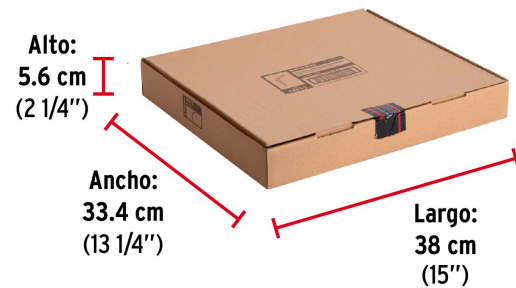

CÓDIGO: 44012 CLAVE: ME-12B

Ménsula de acero blanca 10 x 12", FIERO

- Fabricada en acero
- Fácil instalación
- Útil para emplearse como soporte de repisas o cubiertas

Certificaciones y garantías

- Garantizado contra defectos de fabricación o mano de obra. La garantía se puede hacer válida con cualquier distribuidor de TRUPER

Especificaciones

Medida	10" x 12"
Carga de trabajo calculada por par	50 kg
Espesor	1 mm
Puntos de sujeción	6
Empaque individual	Etiqueta
Inner	24
Master	72
Pallet	3888

Datos de Empaque (Medidas y pesos aproximados)

Empaque Individual	Medidas: Alto: 25.4 cm (10") Ancho: 4.4 cm (1 3/4") Largo: 30.3 cm (12") Peso: 0.14 kg (0.31 lb)
Inner	Medidas: Alto: 5.6 cm (2 1/4") Ancho: 33.4 cm (13 1/4") Largo: 38 cm (15") Peso: 3.56 kg (7.85 lb)
Master	Medidas: Alto: 18.4 cm (7 1/4") Ancho: 35.3 cm (14") Largo: 39 cm (15 1/4") Peso: 11.16 kg (24.60 lb)

País de Origen

Fabricado en China bajo las estrictas especificaciones de GRUPO TRUPER

Imágenes complementarias

EMPAQUE INNER

Contiene: 24 piezas

Peso: 3.56 kg (7.85 lb)

Imágenes complementarias

EMPAQUE MASTER