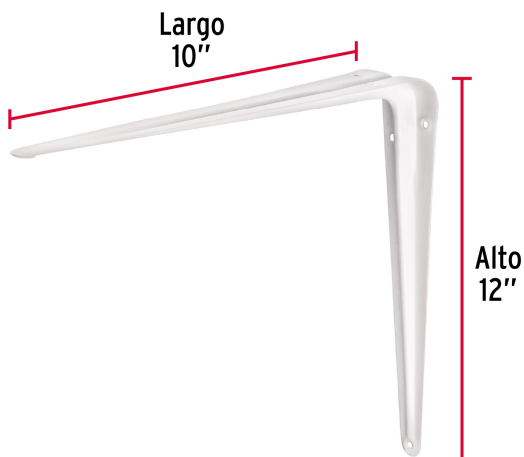

CÓDIGO: 44012 CLAVE: ME-12B

Ménsula de acero blanca 10 x 12", FIERO

- Fabricada en acero
- Fácil instalación
- Útil para emplearse como soporte de repisas o cubiertas

Certificaciones y garantías

- Garantizado contra defectos de fabricación o mano de obra. La garantía se puede hacer válida con cualquier distribuidor de TRUPER

Especificaciones

Medida	10" x 12"
Carga de trabajo calculada por par	50 kg
Espesor	1 mm
Puntos de sujeción	6
Empaque individual	Etiqueta
Inner	24
Master	72
Pallet	3888

Datos de Empaque (Medidas y pesos aproximados)

Empaque Individual	Medidas: Alto: 25.4 cm (10") Ancho: 4.4 cm (1 3/4") Largo: 30.3 cm (12") Peso: 0.14 kg (0.31 lb)
Inner	Medidas: Alto: 5.6 cm (2 1/4") Ancho: 33.4 cm (13 1/4") Largo: 38 cm (15") Peso: 3.56 kg (7.85 lb)
Master	Medidas: Alto: 18.4 cm (7 1/4") Ancho: 35.3 cm (14") Largo: 39 cm (15 1/4") Peso: 11.16 kg (24.60 lb)

País de Origen

Fabricado en China bajo las estrictas especificaciones de GRUPO TRUPER

Imágenes complementarias

EMPAQUE INNER

Contiene: 24 piezas

Peso: 3.56 kg (7.85 lb)

Imágenes complementarias

EMPAQUE MASTER