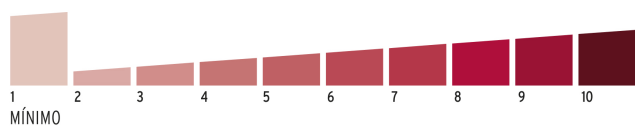

Guía de clasificación para candados

Nivel de seguridad

Manejamos 10 niveles de seguridad que van desde usos generales hasta máxima seguridad.