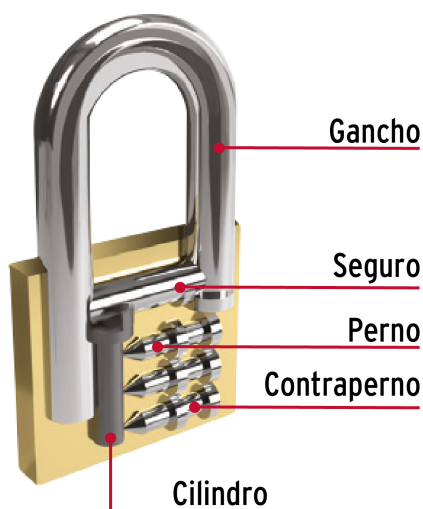

HERMEX Basic

CÓDIGO: 22526 CLAVE: CH-20P

Candado de hierro 20 mm, color latón, corto, caja, BASIC

- Cuerpo de hierro con acabado color latón y gancho corto de acero con acabado cromado
- Seguro tipo perno seguridad estándar
- Cilindro metálico con 3 pines que brinda resistencia a robos
- Mecanismo interno resistente a la corrosión

Certificaciones y garantías

Especificaciones

Nivel de seguridad	Básica (1)
Medida	20 mm
Dimensiones del gancho	13 mm x 11 mm x 3 mm
Empaque individual	Caja
Inner	12
Master	192
Pallet	30720

Datos de Empaque (Medidas y pesos aproximados)

Empaque Individual	Medidas: Alto: 3.7 cm (1 1/2") Ancho: 1.8 cm (3/4") Largo: 2.4 cm (1") Peso: 0.03 kg (0.07 lb)
Inner	Medidas: Alto: 4.5 cm (1 3/4") Ancho: 6.2 cm (2 1/2") Largo: 10.4 cm (4") Peso: 0.37 kg (0.82 lb)
Master	Medidas: Alto: 19.7 cm (7 3/4") Ancho: 13.8 cm (5 1/2") Largo: 22 cm (8 3/4") Peso: 6.22 kg (13.71 lb)

País de origen

Fabricado en China bajo las estrictas especificaciones de GRUPO TRUPER

Incluye

2 Llaves tradicionales (Para hacer duplicados utilice la forja CM2)

Imágenes complementarias**Partes****Guía de clasificación para candados****Nivel de seguridad**