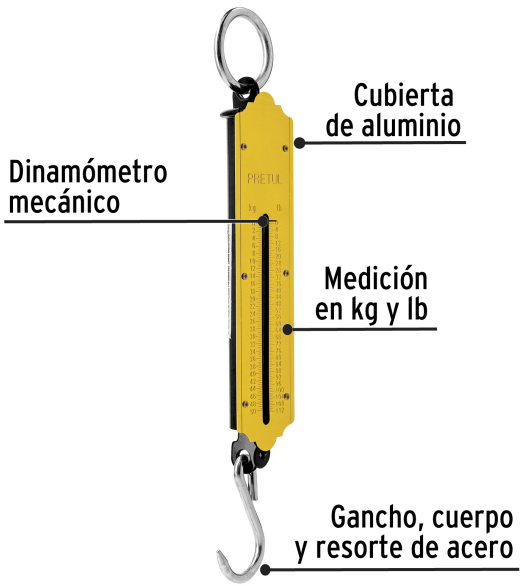

PRETUL

CÓDIGO: 21254 CLAVE: BAS-50P

Báscula capacidad 50 kg romana de resorte, Pretul

- Gancho, cuerpo y resorte de acero, cubierta de aluminio
- Mecanismo de un resorte
- Dinamómetro mecánico
- Medición en kg y lb

Capacidad	50 kg
División mínima	0.5 kg
Pesada mínima	5 kg
Largo total	31 cm
Empaque individual	Caja
Pallet	2304
Inner	4
Master	48

País de origen**Fabricado en China bajo las estrictas especificaciones de GRUPO TRUPER**

Imágenes complementarias

EMPAQUE INNER

Contiene: 4 piezas

Peso: 1.1 kg (2.4 lb)

EMPAQUE MASTER

Contiene: 12 inner (48 piezas)

Peso: 13.58 kg (29.9 lb)