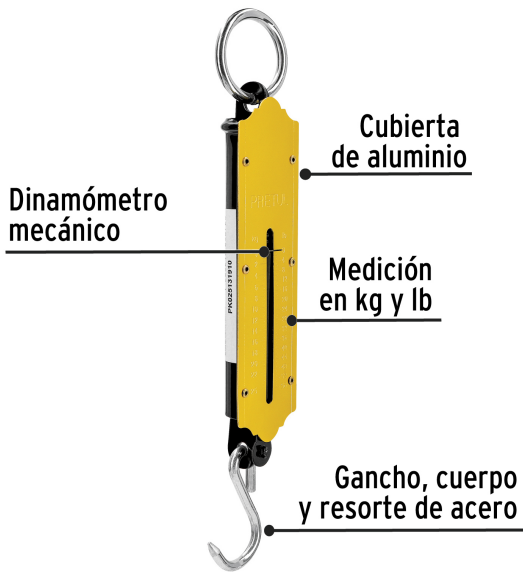

PRETUL

CÓDIGO: 21253 CLAVE: BAS-25P

Báscula capacidad 25 kg romana de resorte, Pretul

- Gancho, cuerpo y resorte de acero, cubierta de aluminio
- Mecanismo de un resorte
- Dinamómetro mecánico
- Medición en kg y lb

Certificaciones y garantías

- Garantizado contra defectos de fabricación o mano de obra. La garantía se puede hacer válida con cualquier distribuidor de TRUPER

Especificaciones

Capacidad	25 kg
División mínima	0.5 kg
Pesada mínima	5 kg
Largo total	24 cm
Empaque individual	Caja
Pallet	4320
Inner	6
Master	72

País de origen**Fabricado en China bajo las estrictas especificaciones de GRUPO TRUPER**

Imágenes complementarias

EMPAQUE INNER

EMPAQUE MASTER