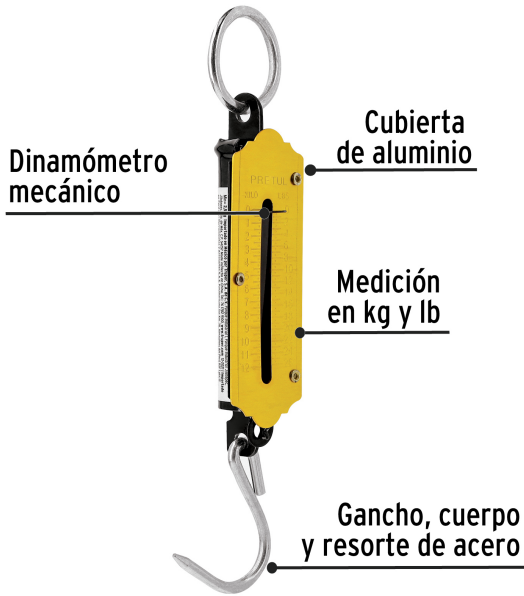

PRETUL

CÓDIGO: 21252 CLAVE: BAS-12P

Báscula capacidad 12 kg romana de resorte, Pretul

- Gancho, cuerpo y resorte de acero, cubierta de aluminio
- Mecanismo de un resorte
- Dinamómetro mecánico
- Medición en kg y lb

Certificaciones y garantías

- Garantizado contra defectos de fabricación o mano de obra. La garantía se puede hacer válida con cualquier distribuidor de TRUPER

Especificaciones

Capacidad	12 kg
División mínima	0.25 kg
Pesada mínima	2.5 kg
Largo total	17 cm
Empaque individual	Caja
Pallet	11520
Inner	6
Master	96

País de origen**Fabricado en China bajo las estrictas especificaciones de GRUPO TRUPER**

Imágenes complementarias

EMPAQUE INNER

Contiene: 6 piezas

Peso: 0.43 kg (0.9 lb)

EMPAQUE MASTER

Contiene: 16 inner (96 piezas)

Peso: 7.16 kg (15.8 lb)