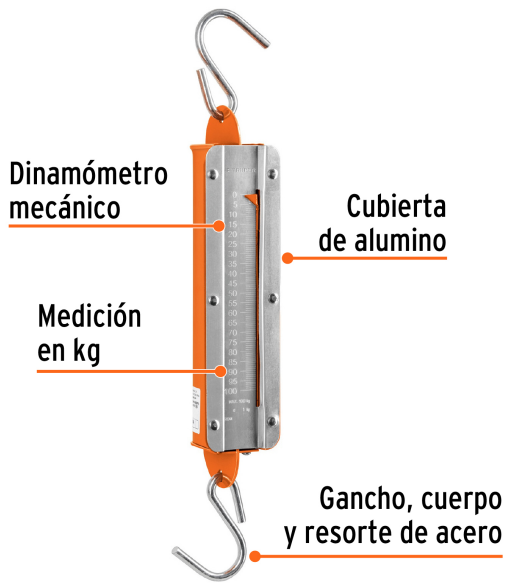

CÓDIGO: 17088 CLAVE: BAS-100R

Báscula capacidad 100 kg romana de resorte, Truper

- Gancho, cuerpo y resorte de acero, cubierta de aluminio
- Protección de sobrecarga
- Mecanismo de doble resorte
- Dinamómetro mecánico
- Medición en kg
- Para uso comercial e industrial

Certificaciones y garantías

- Cumple la norma NOM-010-SCFI

Especificaciones

Capacidad	100 kg
División mínima	1 kg
Pesada mínima	10 kg
Largo total	50 cm
Empaque individual	Caja
Pallet	240
Master	30
Inner	3

País de origen

Fabricado en China bajo las estrictas especificaciones de GRUPO TRUPER

Imágenes complementarias

EMPAQUE INDIVIDUAL

Peso: 1.6 kg (3.5 lb)

EMPAQUE INNER

Contiene: 3 piezas

Peso: 5 kg (11 lb)

EMPAQUE MASTER

Contiene: 10 inner (30 piezas)

Peso: 50.92 kg (112.3 lb)

Imágenes complementarias