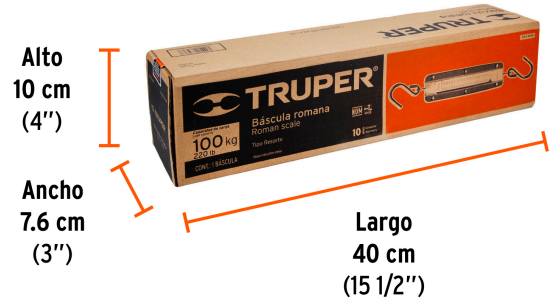

CÓDIGO: 17088 CLAVE: BAS-100R

Báscula capacidad 100 kg romana de resorte, Truper

- Gancho, cuerpo y resorte de acero, cubierta de aluminio
- Protección de sobrecarga
- Mecanismo de doble resorte
- Dinamómetro mecánico
- Medición en kg
- Para uso comercial e industrial

Certificaciones y garantías

- Cumple la norma NOM-010-SCFI

Especificaciones

Capacidad	100 kg
División mínima	1 kg
Pesada mínima	10 kg
Largo total	50 cm
Empaque individual	Caja
Pallet	240
Master	30
Inner	3

País de origen

Fabricado en China bajo las estrictas especificaciones de GRUPO TRUPER

Imágenes complementarias

EMPAQUE INDIVIDUAL

Peso: 1.6 kg (3.5 lb)

EMPAQUE INNER

Contiene: 3 piezas

Peso: 5 kg (11 lb)

EMPAQUE MASTER

Contiene: 10 inner (30 piezas)

Peso: 50.92 kg (112.3 lb)

Imágenes complementarias