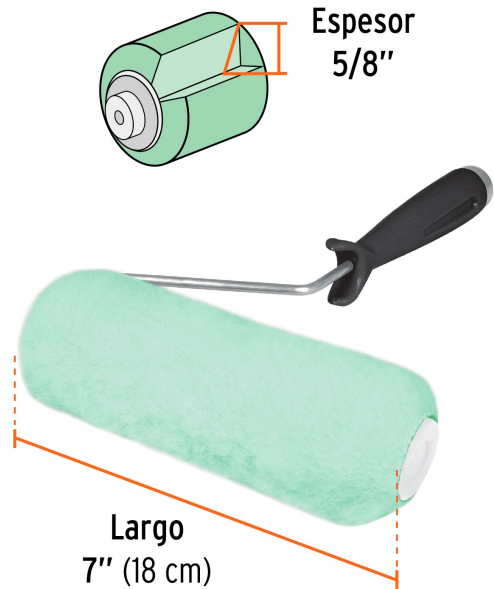

TRUPER

CÓDIGO: 13880 CLAVE: ROPI-715

Rodillo para pintar 7" x 5/8" superficies poco rugosas

- Felpa de poliéster de alta densidad en color verde para **uso profesional 2X más eficiente** que cubre áreas de mayor tamaño en menos tiempo
- Maneral de acero galvanizado y mango de polipropileno
- Maneral y felpa reutilizables
- Para todo tipo de pinturas

Certificaciones y garantías

- Garantizado contra defectos de fabricación o mano de obra. La garantía se puede hacer válida con cualquier distribuidor de TRUPER

Especificaciones

Superficies	Poco rugosas
Largo	7" (18 cm)
Espesor	5/8"
Empaque individual	Bolsa
Inner	6
Master	48
Pallet	768

País de origen

Fabricado en México bajo las estrictas especificaciones de GRUPO TRUPER

Refacciones y/o accesorios disponibles en catálogo (no incluidos)

Código	Clave	Descripción
10742	MAROD-371	Maneral de 4" para rodillo, TRUPER
10743	MAJA-4	Maneral de 4" con jaula para rodillo, TRUPER

Refacciones y/o accesorios disponibles en catálogo (no incluidos)

Código	Clave	Descripción
13892	R-ROPI-715	Felpa para rodillo 7"x5/8" superficies poco rugosas, TRUPER

Imágenes complementarias

Superficie poco rugosa