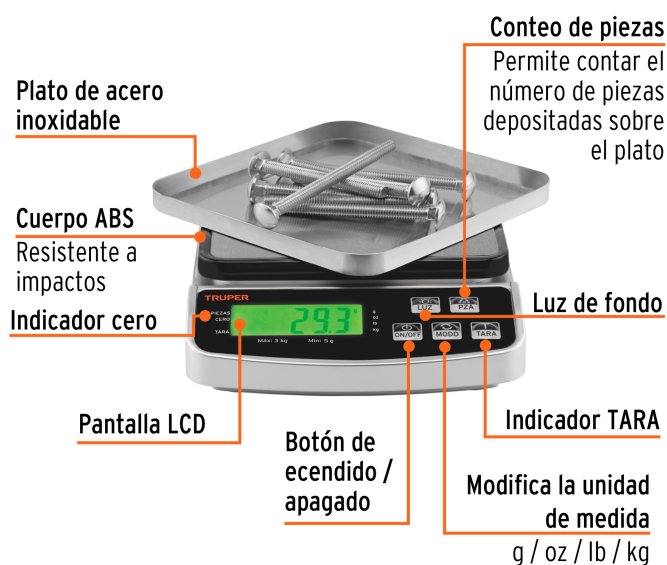

Especificaciones

Master	12
Pallet	468

País de origen

Fabricado en China bajo las estrictas especificaciones de GRUPO TRUPER

Incluye

Cable USB

1 batería de Ion litio 3.7 V .C.C / 300 mAh

2 pilas de carbón-zinc tlp0 AAA 1.5 V.C.C.

Imágenes complementarias